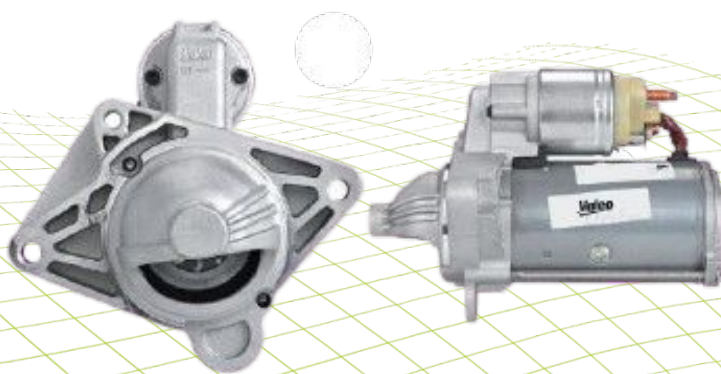

## Motor de Partida Valeo Renault Master

PRODUTO ORIGINAL VALEO

Frota mais de 60 mil veículos

Aprovado em condições extremas de performance e temperatura.  
Confie na marca que as Montadoras confiam!!!

**ESPECIALISTA EM SUPORTE TÉCNICO**

# Aplicações

Montadora	Veículo	Motor	Cód. Motor	Ano	AC	Referência Técnica
RENAULT	MASTER	2.3	M9T	2013>	+/-	Motor de Partida 458291

Código Valeo	Corrente / Potência	Num. de Dentes	Tensão	Referência Técnica	Dimensões da caixa (mm)	Peso bruto (kg)	NCM	Código de barras	Código OE
458291	2,2 kW	10/11	14V	TS22E5	160X290X140	3,900	8511.40.00	3276424582911	23300-JG70A 23300-JG70B 233002654R 23300JG70B 23300JG70A 8200402016 8200568535 8200621305 8200628430