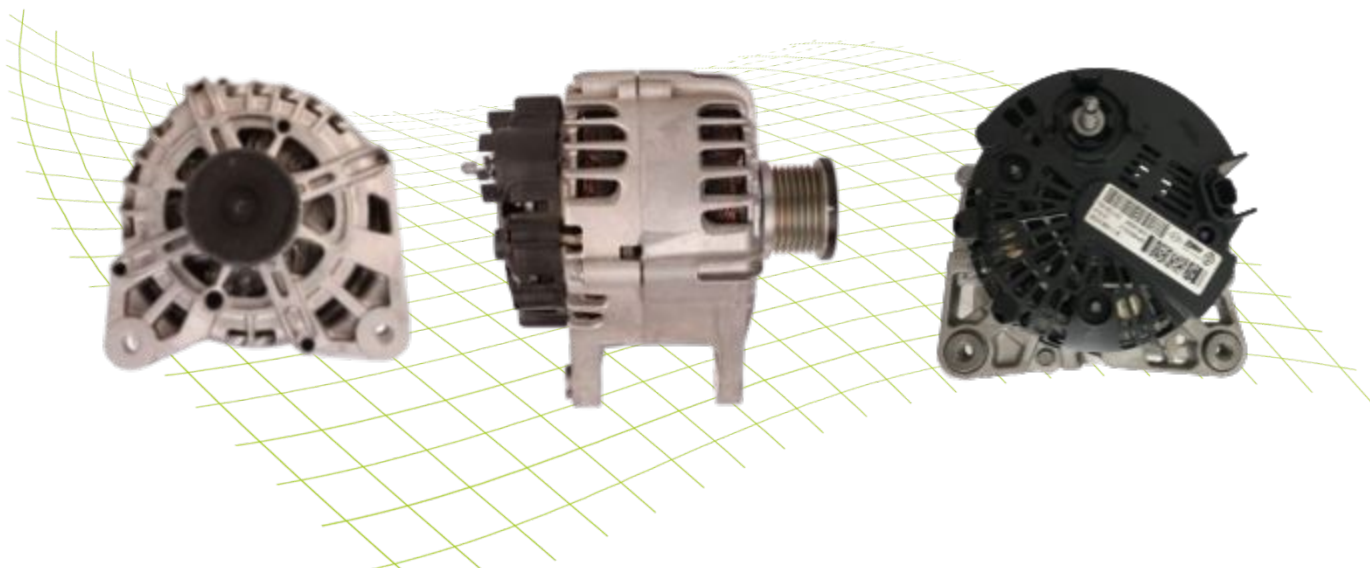

Alternador Valeo Renault Master

PRODUTO ORIGINAL VALEO
Frota mais de 60 mil veículos

Aprovado em condições extremas de performance e temperatura.
Confie na marca que as Montadoras confiam!!!

ESPECIALISTA EM SUPORTE TÉCNICO

CONFIE NO ESPECIALISTA

Aplicações

Montadora	Veículo	Motor	Cód. Motor	Ano	AC	Referência Técnica
RENAULT	MASTER	2.3	M9T	2013>	+/-	Alternador 439922, Polia Roda Livre, Regulador LIN

Código Valeo	Corrente / Potência	Num. de Dentes	Tensão	Referência Técnica	Dimensões da caixa (mm)	Peso bruto (kg)	NCM	Código de barras	Código OE
439922	150 A	-	14V	TG15C142	263X200X222	7,225	8511.50.10	3276424399229	82008541 19 95519362