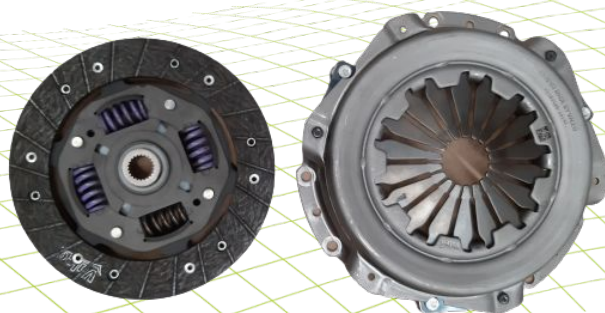

# Valeo INFO

Novas oportunidades de negócios

EMBREGENS

1 a cada 4 veículos sai com Embreagem Valeo original de fábrica no mundo.

Mais de 5.700 referências no mundo inteiro.

Confie no Especialista em Embreagens.

## Kit de Embreagem

### 833370

PRODUTO ORIGINAL VALEO  
**FROTA COM MAIS DE 69.000**  
**VEÍCULOS**

Alta durabilidade com PRÉ-AMORTECIMENTO

**ESPECIALISTA EM SUPORTE TÉCNICO**

Capitais, Regiões metropolitanas e celulares: 3004 5693

## Informações Adicionais

Transmissão	Manual
Dimensões da caixa (mm)	270X270X70
Peso bruto (kg)	3,600
Origem	Nacional
NCM	8708.93.00
Código de barras	3276428333700
Código OE	302057688R 301017744R 302104677R