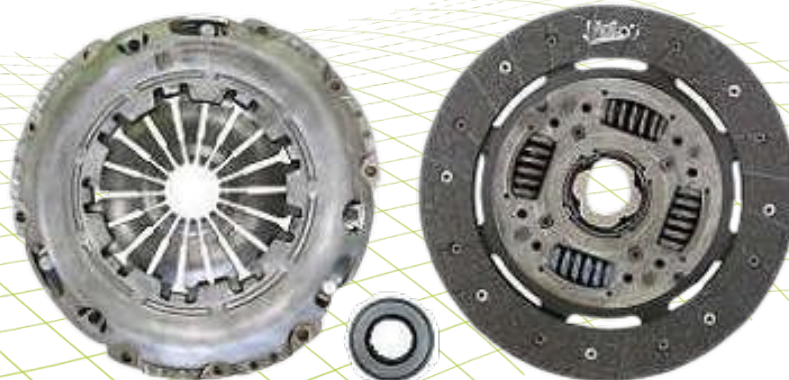

Valeo INFO

Novas oportunidades de negócios

EMBREAGENS

1 a cada 4 veículos sai com Embreagem Valeo original de fábrica no mundo.

Mais de 5.700 referências no mundo inteiro.

Confie no Especialista em Embreagens.

COMUNIZAÇÃO DE PRODUTO

Kit de Embreagem 832173

PRODUTO ORIGINAL VALEO
FROTA COM MAIS DE 680 MIL DE VEÍCULOS

*Confira na pg. seguinte.

Alta durabilidade com PRÉ-AMORTECIMENTO

ESPECIALISTA EM SUPORTE TÉCNICO

CONFIE NO ESPECIALISTA

Aplicações

Código	Montadora	Veículo	Modelo	Nova Aplicação	Motor	Câmbio	Ano	Diâmetro Platô	Diâmetro Disco	Estria s
832173	VOLKSWAGEN	VIRTUS	CROSS RALLYE URBAN HIGHLINE HIGHLINE /PEPPER	832173	EA211 MSI 1.6L 16V	MANUAL/ AUTOMATIZA DO	2018 >	220	220	28
		NOVO POLO					2018 >			
		VOYAGE					2014 >			
		SAVEIRO					2014 >			
		GOL					2014 >			
		CROSSFOX					2014 >			
		SPACE CROSS					2014 >			
		SPACE FOX					2014 >			
		FOX					2015 >			
		GOLF					2015 >			
832174	VOLKSWAGEN	VOYAGE	HIGHLINE		EA211 1.6L 16 V		2014 >	220	220	28
		SAVEIRO					2014 >			
		POLO					2014 >			
		GOL					2014 >			
		CROSSFOX					2014 >			
		SPACE FOX					2014 >			
		FOX					2015 >			

A REF 832174 SERÁ SUBSTITUIDA PELA REF 832173

Informações Adicionais

Transmissão	Manual/Automatizado
Dimensões da caixa (mm)	300 X 300 X 100
Peso bruto (kg)	6
NCM	8708.93.00
Código de barras	3276428321738