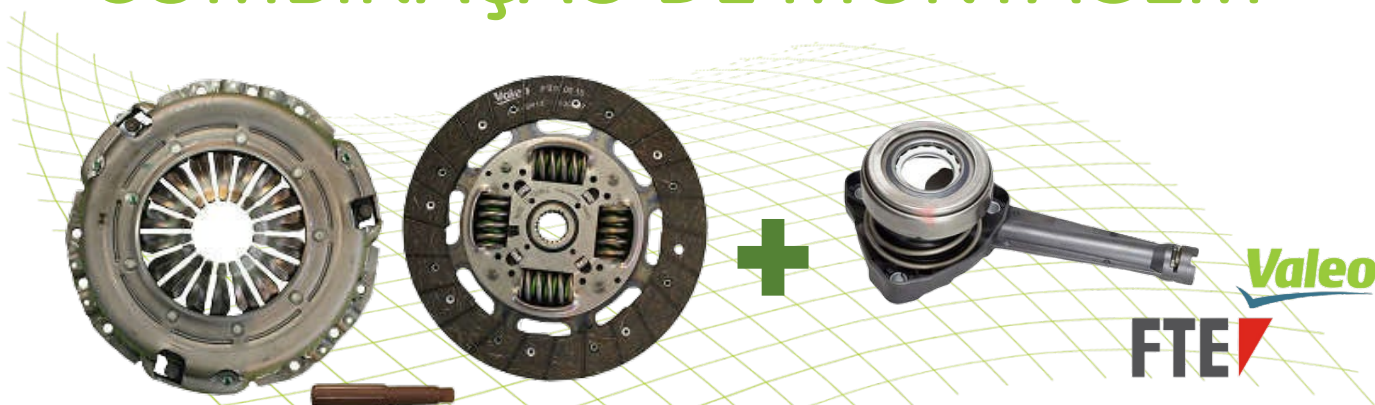

Valeo INFO

Novas oportunidades de negócios

EMBREAGENS

1 a cada 4 veículos sai com Embreagem Valeo original de fábrica no mundo.

Mais de 5.700 referências no mundo inteiro.

Confie no Especialista em
Embreagens.

COMBINAÇÃO DE MONTAGEM

Kit de Embreagem

826816

821394.

Atuador Hidr.

1100027

ZA2701A1

PRODUTO ORIGINAL VALEO
FROTA COM MAIS DE 36 MIL VEÍCULOS