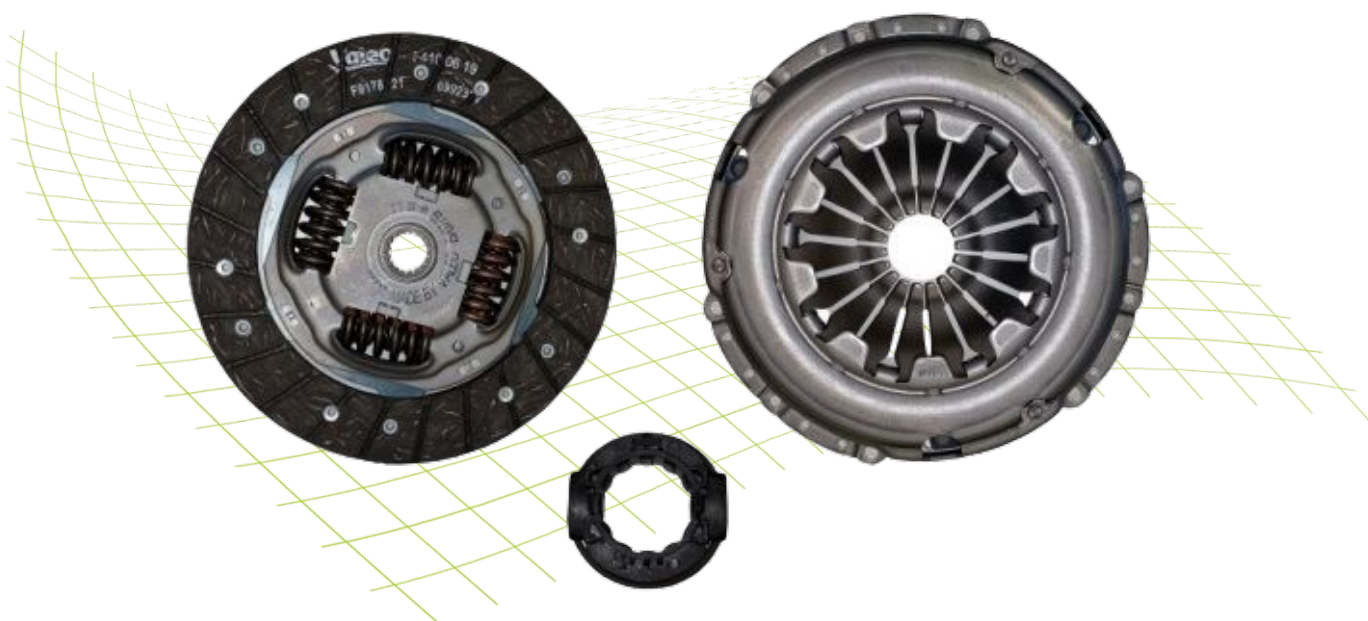

# Valeo INFO

Novas oportunidades de negócios

EMBREGENS

1 a cada 4 veículos sai com Embreagem Valeo original de fábrica no mundo.

Mais de 5.700 referências no mundo inteiro.

Confie no Especialista em  
Embreagens.

## Kit de Embreagem

### 826583

PRODUTO ORIGINAL VALEO

FROTA COM MAIS DE 700 VEÍCULOS

Alta durabilidade

**ESPECIALISTA EM SUPORTE TÉCNICO**

Capitais, Regiões metropolitanas e celulares: 3004 5693

Demais Localidades: 0800 770 5693

## Informações Adicionais

Transmissão	Manual
Dimensões da caixa (mm)	290 X 270 X 70
Peso bruto (kg)	4,010
NCM	8708.93.00
Código de barras	3276428265834
Código montadora	21207542691 / 21207561754 / 21 20 7 542 691 / 21 20 7 561 754