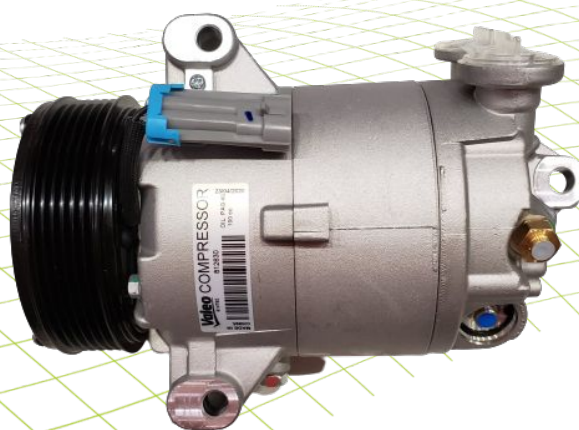

## Compressor

## Informações Adicionais

Dimensões da caixa (mm)	275X185X205
Peso bruto (kg)	6,200
NCM	8414.30.91
Código de barras	3276428126302
Cross Concorrente	CS20021
Código OE	01139017 / 93324363 / 93381629

Para maiores informações, consulte a equipe comercial.