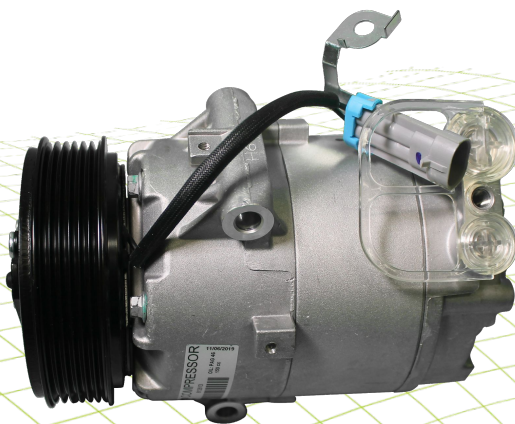

## COMPRESSOR

### 812613

FROTA COM MAIS DE 370.000 VEÍCULOS

## Informações Adicionais

Dimensões da caixa (mm)	275 X 185 X 205
Peso bruto (kg)	6
NCM	8414.80.31
Código de barras	3276428126135
Código montadora	93310443
Cross concorrente	CS10060

Para maiores informações, consulte a equipe comercial.