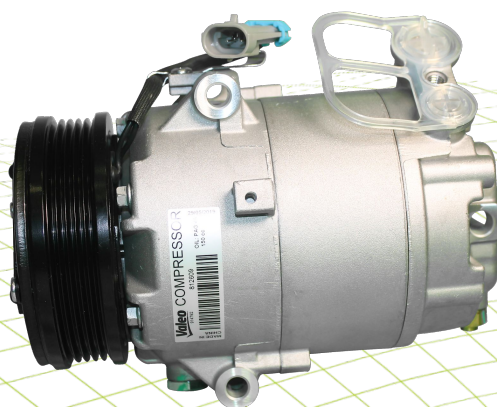

COMPRESSOR

812609

FROTA COM MAIS DE 500.000 VEÍCULOS

ESPECIALISTA EM SUPORTE TÉCNICO

Capitais, Regiões metropolitanas e celulares: 3004 5693

Demais Localidades: 0800 770 5693

WhatsApp: + 55 11 9 8899 8682

faleconosco@valeoservice.com.br

www.valeoservice.com.br

Valeo
Service

*Nós cuidamos
de você*

CONFIE NO ESPECIALISTA

Aplicações

| Código | Montadora | Veículo | Motor | Ano | Ar condicionado |
|--------|----------------|---------|-------|-------------|-----------------|
| 812609 | GENERAL MOTORS | CORSA | 1.0 | 2002 > 2012 | + |
| | | | 1.4 | | |
| | | | 1.8 | | |
| | | MERIVA | 1.0 | | |
| | | | 1.4 | | |
| | | | 1.8 | | |
| | | MONTANA | 1.0 | | |
| | | | 1.4 | | |
| | | | 1.8 | | |
| | FIAT | PALIO | 1.8 | 2003 > 2009 | |
| | | DOBLO | | | |
| | | PUNTO | | | |
| STILO | | | | | |
| STRADA | | | | | |

Informações Adicionais

| | |
|-------------------------|-------------------------------------------|
| Dimensões da caixa (mm) | 275 X 185 X 205 |
| Peso bruto (kg) | 6 |
| NCM | 8414.80.31 |
| Código de barras | 3276428126098 |
| Código montadora | 51703016 (FIAT), 93353487 & 93381742 (GM) |
| Cross concorrente | CS10040 |