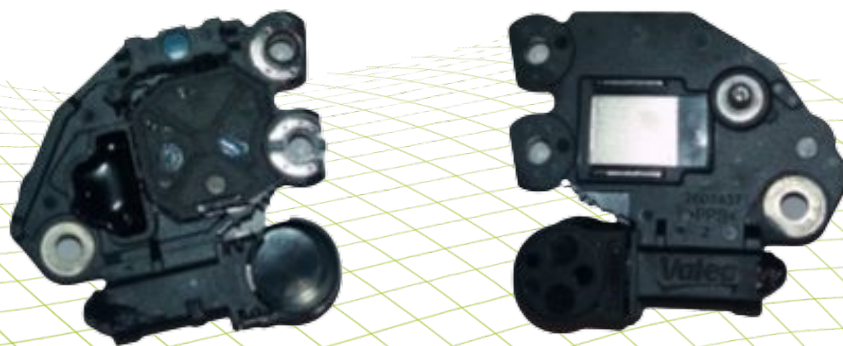

## Regulador CITROEN C3

PRODUTO ORIGINAL VALEO

Frota mais de 14 mil veículos

Aprovado em condições extremas de performance e temperatura.  
Confie na marca que as Montadoras confiam!!!