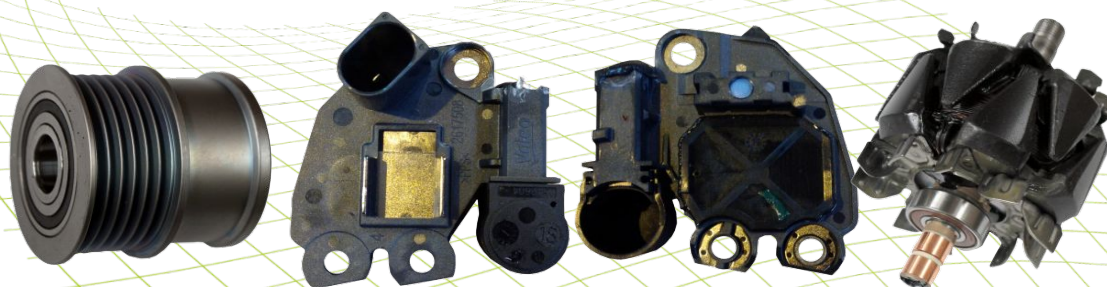

Componentes Alternador EXTENSÃO DE GAMA VOLKSWAGEN T-CROSS

PRODUTO ORIGINAL VALEO

FROTA COM MAIS DE 6.500.000 VEÍCULOS

Teste de condições extremas, garantindo confiabilidade nas mais severas demandas elétricas externas, ruído, vibração, corrosão e durabilidade.

Valeo
Service

Nós cuidamos
de você

CONFIE NO ESPECIALISTA

Aplicações

Código	Montadora	Veículo	Motor	Motor	Ano	Ar Condicionado
494733**	VOLKSWAGEN	POLO	1.0 TSI 3 CILINDROS	EA211	2017 >	+/-
		VIRTUS	1.0 TSI 3 CILINDROS		2018 >	+/-
		T-CROSS	1.0 TSI MT	EA211	2018 >	+
		T-CROSS	1.0 TSI AT	EA211	2018 >	+

NOVA
APLICAÇÃO

Informações Adicionais

CÓDIGO VALEO	Descrição	Corrente	Tensão	Referência Técnica	Dimensões da caixa (mm)	Peso bruto (kg)	NCM	Código de Barras
501413	Regulador	120A	12V	TG12C305	55 X 75 X 80	0,5	85.11.80.20	327642 501413 8
501620	Estator				140 X 140 X 110	1	8511.90.00	327642 501620 0
501529	Polia				55 X 75 X 80	0,18	8483.50.10	327642 501529 6
501565**	Ponte Retificadora				190 X 180 X 110	0,5	8504.40.21	327642 501565 4
501600	Rotor				180X110X110	2,64	8505.90.10	327642 501600 2