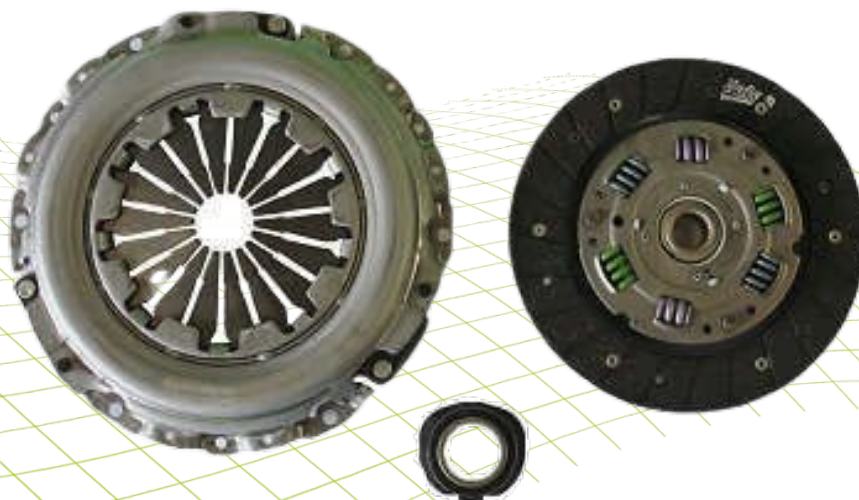

# Valeo INFO

Novas oportunidades de negócios

EMBREAGENS

1 a cada 4 veículos sai com Embreagem Valeo original de fábrica no mundo.

Mais de 5.700 referências no mundo inteiro.

Confie no Especialista em Embreagens.

## Kit de Embreagem 228100.

PRODUTO ORIGINAL VALEO  
FROTA COM MAIS DE 220 MIL DE VEÍCULOS

A refs. **228061**. será comunicada para a ref. **228100**.

Alta durabilidade com PRÉ-AMORTECIMENTO

**ESPECIALISTA EM SUPORTE TÉCNICO**

# Aplicações

Código	Montadora	Veículo	Nova Aplicação	Motor	Ano	Diâmetro Platô	Diâmetro Disco	Estrias
228100.	RENAULT	MÉGANE NACIONAL	228100.	1.6L 16V K4M	2000 >2008	200 mm	200 mm	26
		SCENIC NACIONAL		1.6L 16V K4M				
228061		LOGAN		1.6L 8V K7M	2007 >			
		SANDERO		1.6L 8V K7M				
		SYMBOL		1.6L 8V K7M	2009 >			

## Informações Adicionais

Transmissão	Manual
Dimensões da caixa (mm)	280 X 280 X 70
Peso bruto (kg)	5,6
NCM	8708.93.00
Código de barras	7898276871690

Para maiores informações, consulte a equipe comercial.